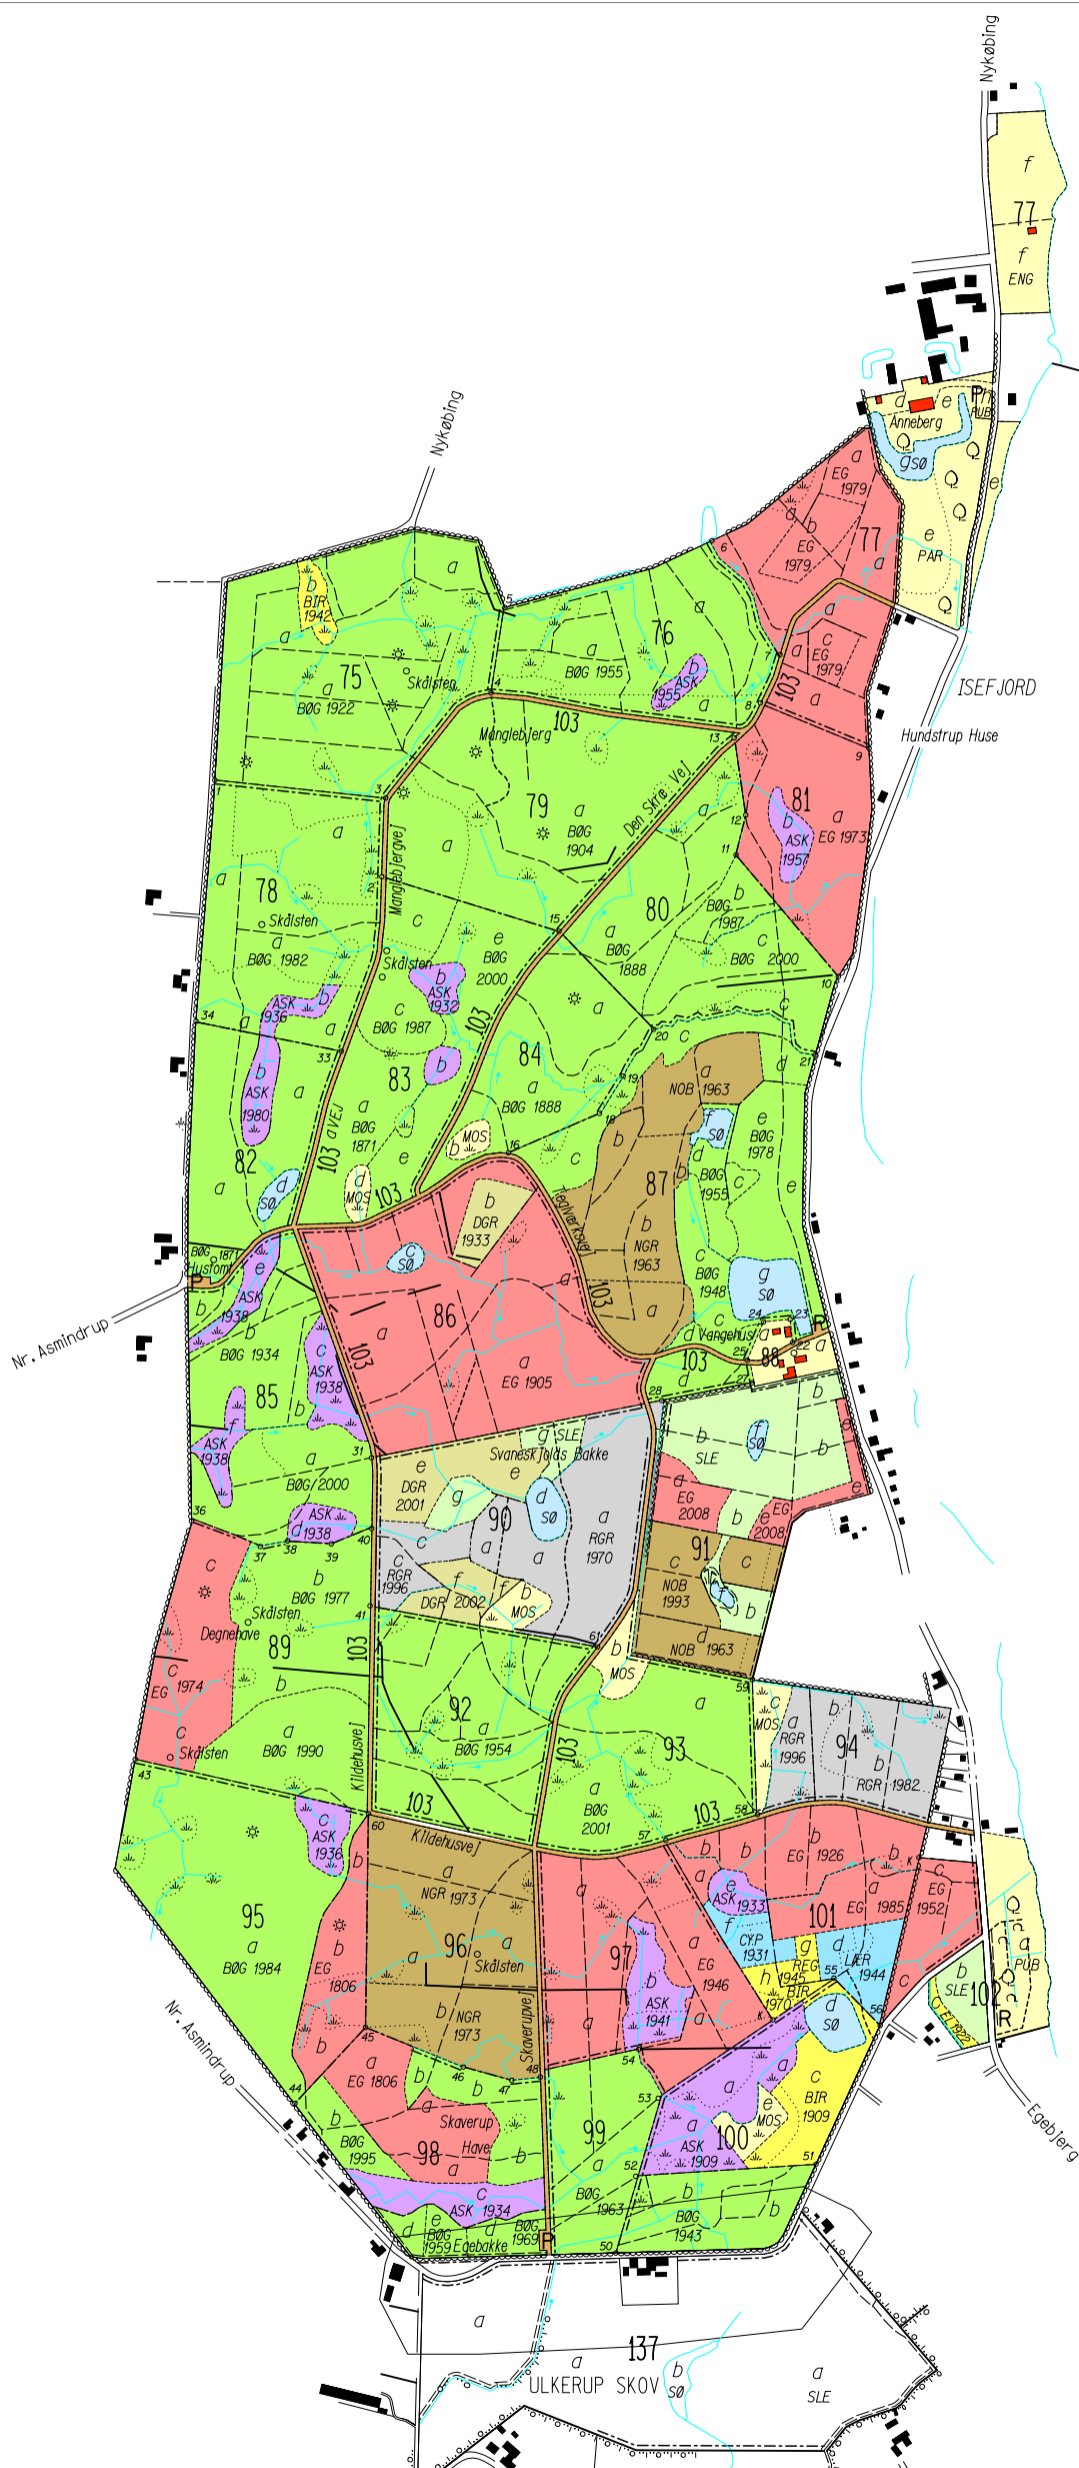

# NST - VESTSJÆLLAND

## ANNEBJERG SKOV

AFD. 75-103  
203,4 ha

Årstal angiver anlægsår

Copyright © 2011 Naturstyrelsen